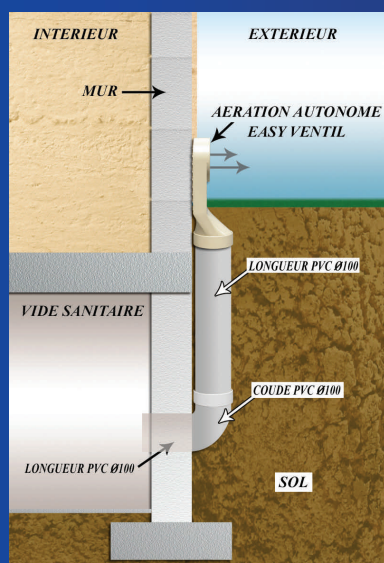

ESTHÉTIQUE, SIMPLE ET RAPIDE À INSTALLER ,

easy VENTIL

L'AÉRATION AUTONOME
DE VIDE SANITAIRE ET DE
TOUTE PIÈCE ENTERRÉE
S'ADAPTE AU NEUF COMME
A LA RÉNOVATION.

S'ADAPTE À TOUT TYPE DE CONSTRUCTION:
VILLA , IMMEUBLE , CAVE , CHEMINÉE ET TOUTE
PIÈCE ENTERRÉE.

SON EMCOMBREMENT EST FAIBLE
ELLE PEUT ETRE MECANISÉE
AVEC UNE MINUTERIE.

AVEC **EASY** VENTIL

FINI LES DIFFÉRENTES TECHNIQUES

PARFOIS NON ÉTANCHES

EMCOMBRANTES,

DISGRACIEUSES

FINI LES TEMPS DE
MONTAGES TROP LONGS.